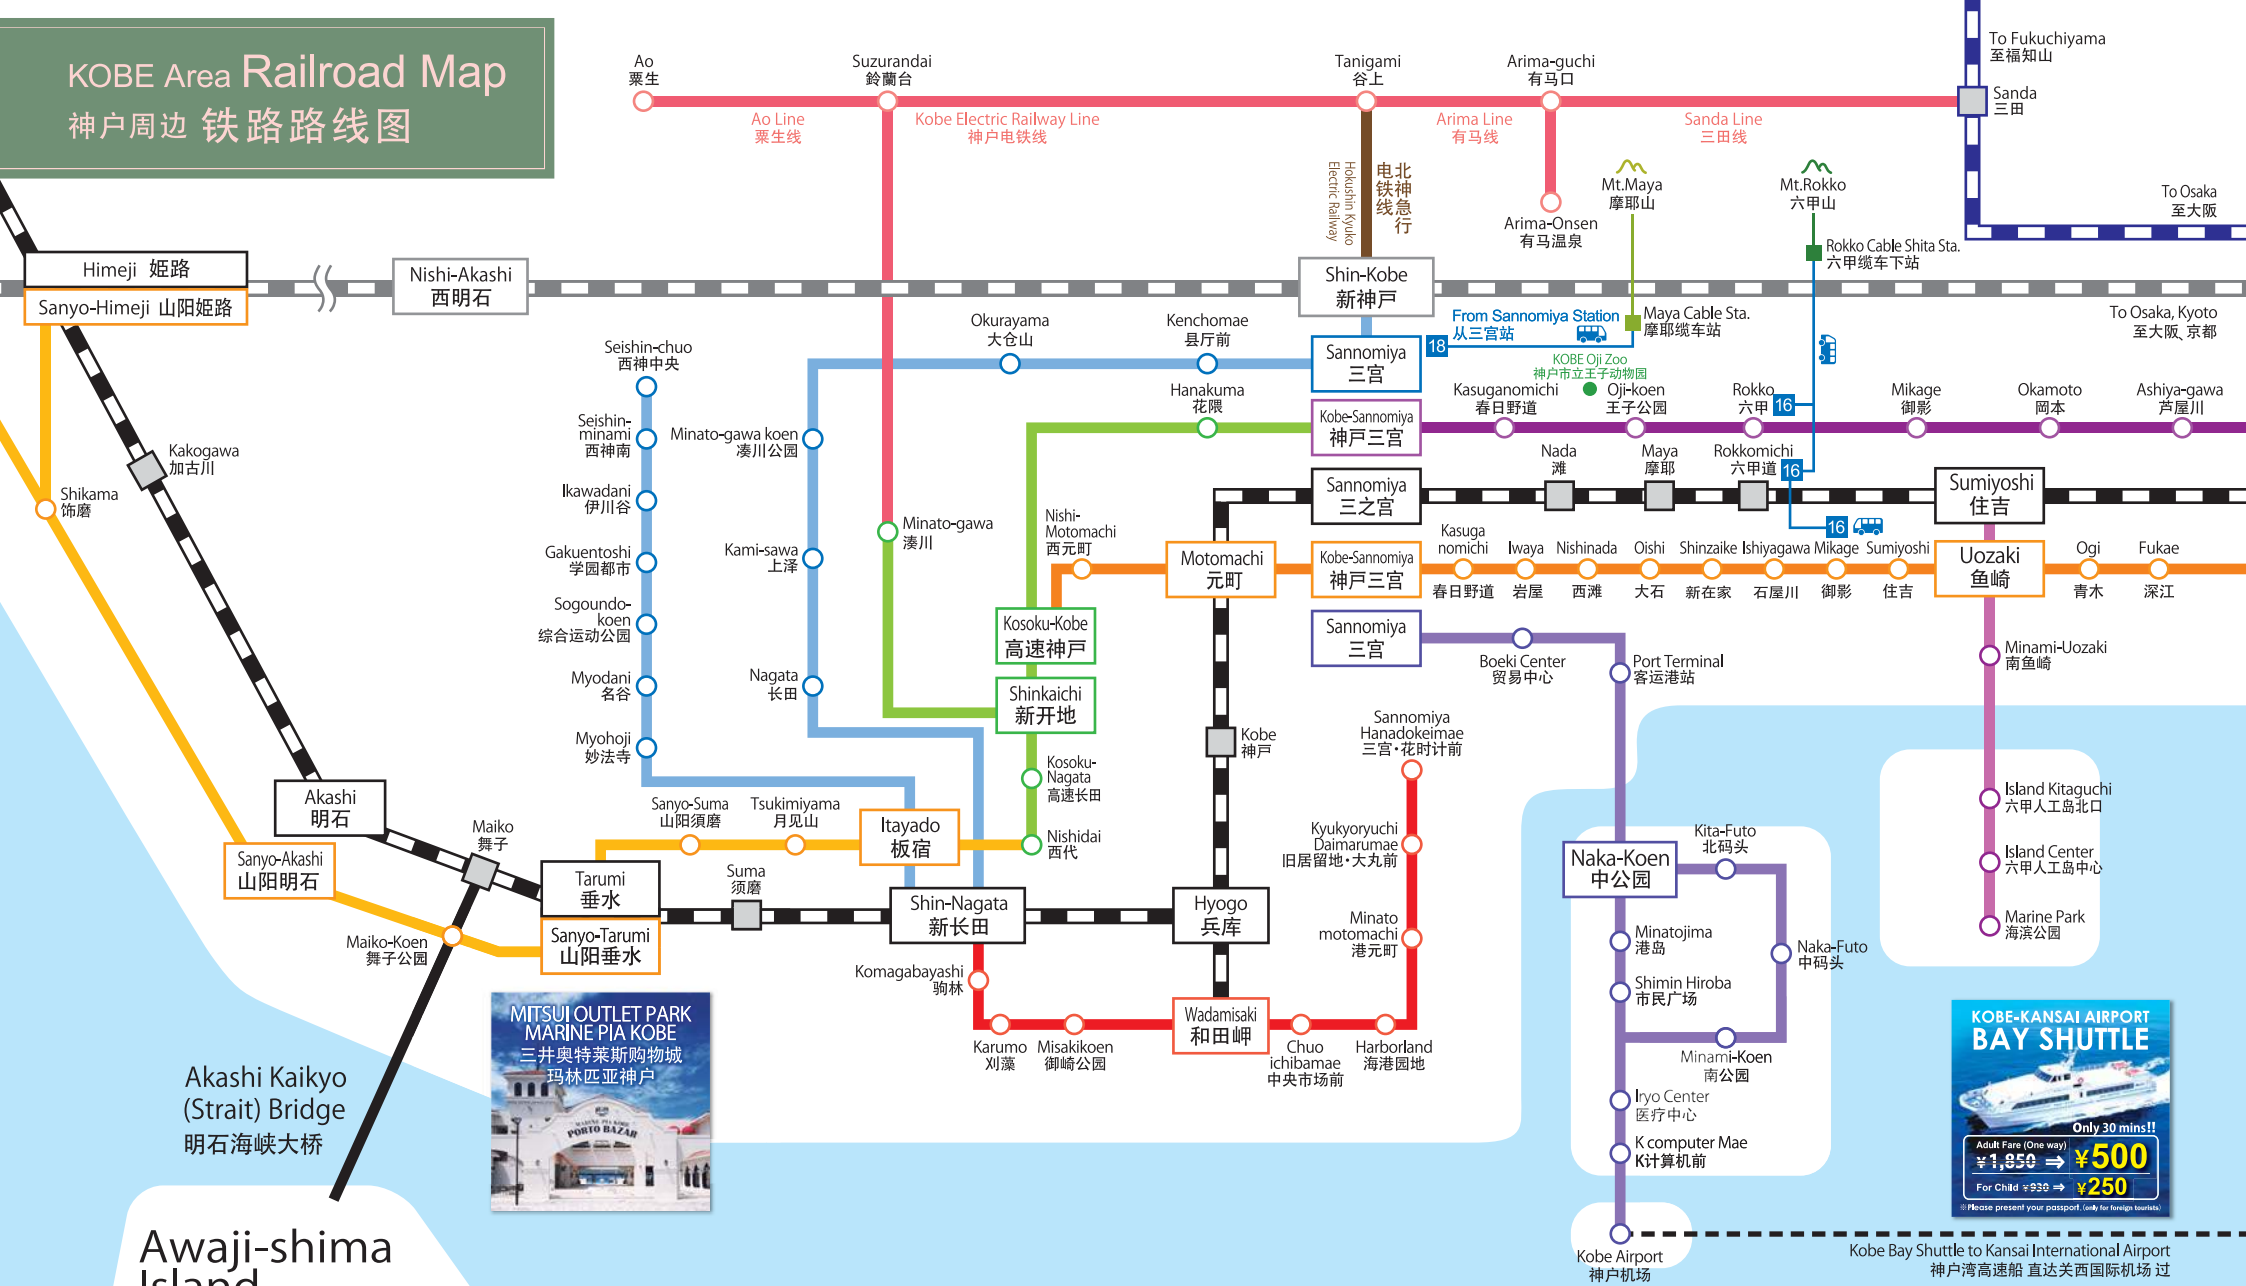

KOBE Area Railroad Map

神戸周辺 铁路路线图

- JR Kobe Line
JR神戸线
- Hankyu Kobe Line
阪急神戸线
- Subway Seishin-yamate Line
地铁西神·山手线
- Rokko Liner
新交通六甲人工岛线
- Kobe City Bus
神戸市公交车
- JR Sanyo Shinkansen Line
JR山阳新干线
- Hanshin main Line
阪神本线
- Subway Kaigan Line
地铁海岸线
- Sanyo Electric Railway Line
山阳电铁线
- Maya Viewline
摩耶景观线Viewline
- JR Fukuchiyama Line
JR福知山线
- Kobe Kosoku Line
神戸高速线
- Port Liner
新交通港湾人工岛线
- Kobe Electric Railway Line
神户电铁线
- Rokko Cable Car
六甲缆车